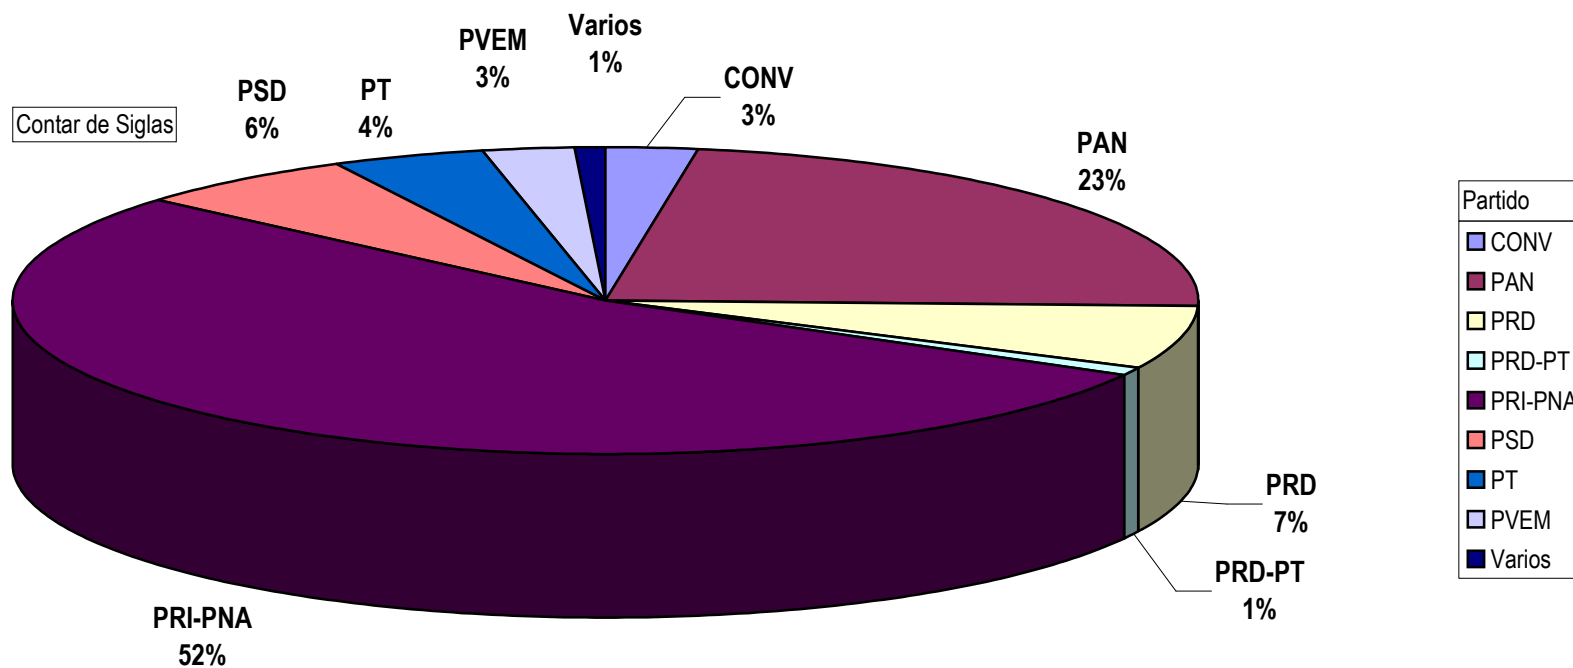

Grupo (Todas)

CONCENTRADO DEL TOTAL DE NOTAS INFORMATIVAS, POR PARTIDO POLITICO Y MEDIO TELEVISIVO
Del 25 al 31 de Mayo del 2009

Contar de Siglas

Cualquier Partido Político o Coalición no reflejado en la presente gráfica indica de que no tuvo participación en el Periodo del Informe y el Grupo Respectivo, al igual que cualquier medio o programa no señalado indica que no tuvo notas en el periodo.

Partido

GRAFICO DEL TOTAL NOTAS INFORMATIVAS, POR PARTIDO Y MEDIO TELEVISIVO
(EN PORCENTAJE)

Cualquier Partido Político o Coalición no reflejado en la presente gráfica indica de que no tuvo participación en el Periodo del Informe y el Grupo Respectivo, al igual que cualquier medio o programa no señalado indica que no tuvo notas en el periodo.

Grupo Megacable

Contar de Siglas

GRAFICO DEL TOTAL NOTAS INFORMATIVAS, POR PARTIDO Y MEDIO TELEVISIVO (EN NUMERO DE NOTAS)

Cualquier Partido Político o Coalición no reflejado en la presente gráfica indica de que no tuvo participación en el Periodo del Informe y el Grupo Respectivo, al igual que cualquier medio o programa no señalado indica que no tuvo notas en el periodo.