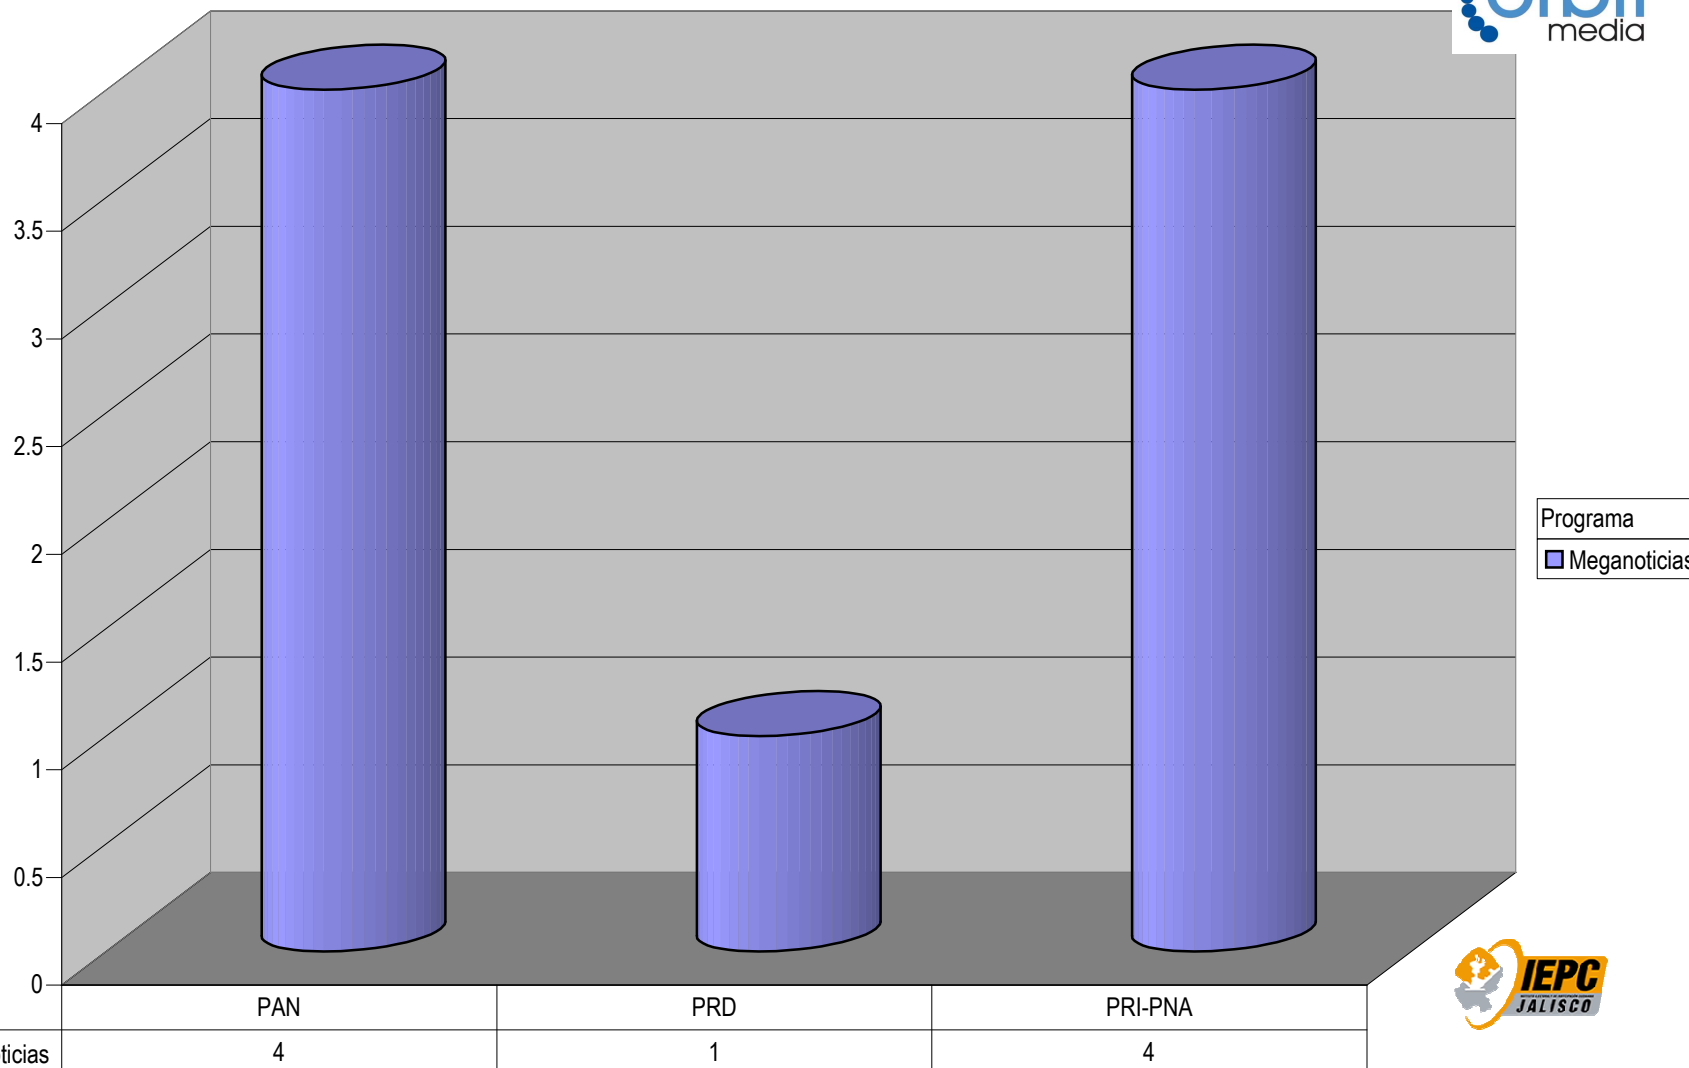

Partido

GRAFICO DEL TOTAL NOTAS INFORMATIVAS, POR PARTIDO Y MEDIO TELEVISIVO
(EN PORCENTAJE)

Cualquier Partido Político o Coalición no reflejado en la presente gráfica indica de que no tuvo participación en el Periodo del Informe y el Grupo Respectivo, al igual que cualquier medio o programa no señalado indica que no tuvo notas en el periodo.

Grupo Megacable

Contar de Siglas

GRAFICO DEL TOTAL NOTAS INFORMATIVAS, POR PARTIDO Y MEDIO TELEVISIVO (EN NUMERO DE NOTAS)

Cualquier Partido Político o Coalición no reflejado en la presente gráfica indica de que no tuvo participación en el Periodo del Informe y el Grupo Respectivo, al igual que cualquier medio o programa no señalado indica que no tuvo notas en el periodo.