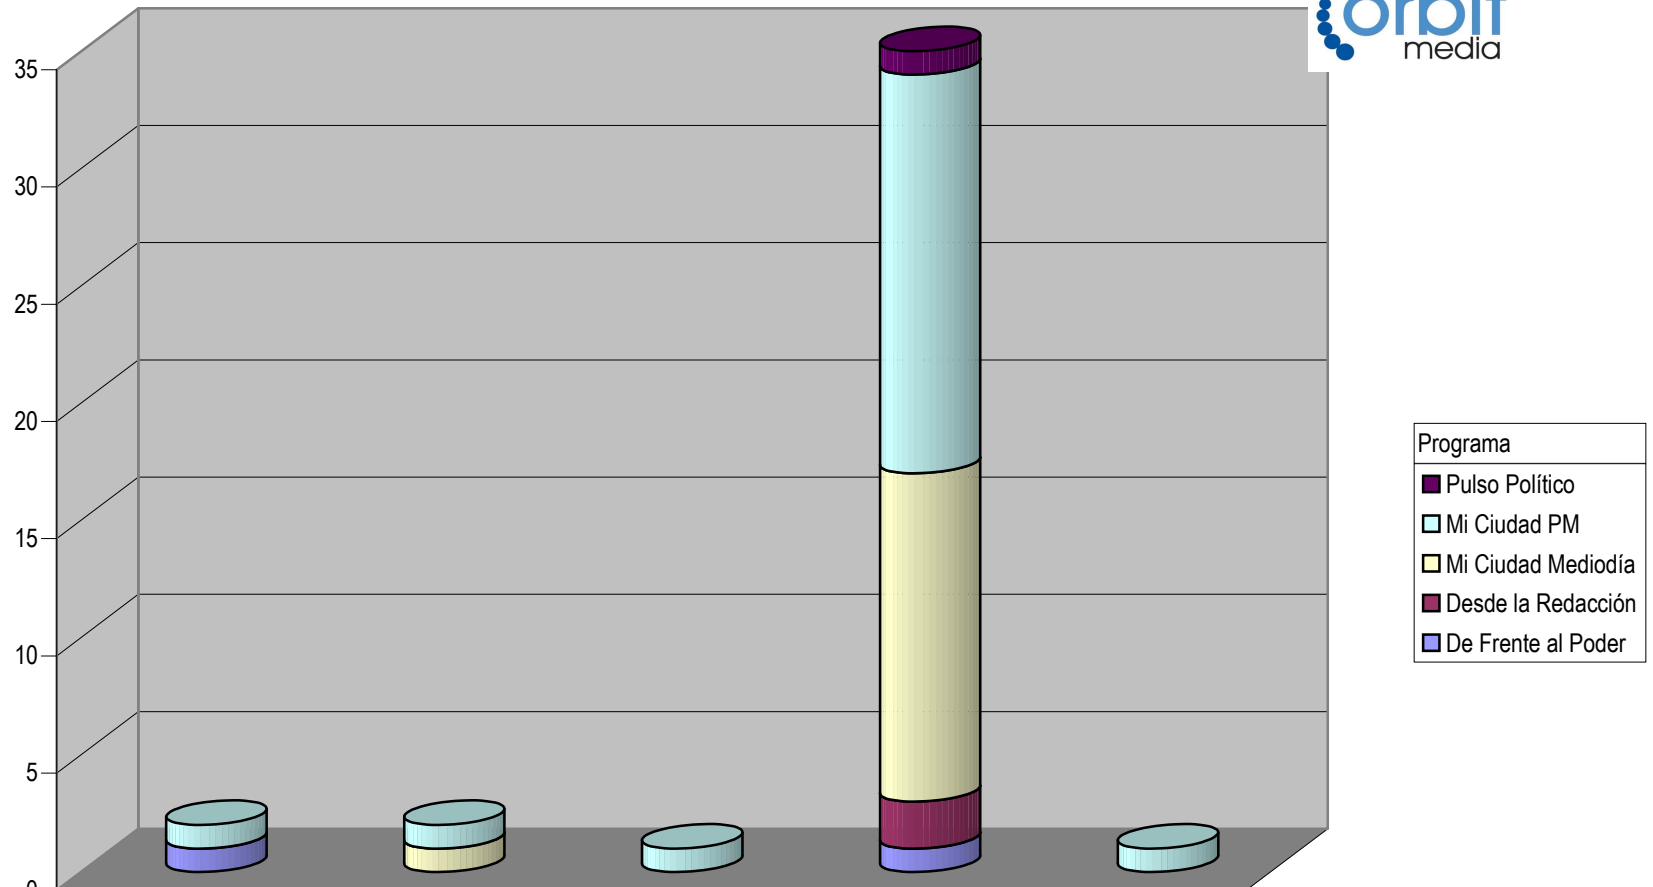

Grupo Telecable

Contar de Siglas

GRAFICO DEL TOTAL NOTAS INFORMATIVAS, POR PARTIDO Y MEDIO TELEVISIVO
(EN NUMERO DE NOTAS)

Programa	
■	Pulso Político
■	Mi Ciudad PM
■	Mi Ciudad Mediodía
■	Desde la Redacción
■	De Frente al Poder

	PAN	PRD	PRD-PT	PRI-PNA	Varios
■ Pulso Político				1	
■ Mi Ciudad PM	1	1	1	17	1
■ Mi Ciudad Mediodía		1		14	
■ Desde la Redacción				2	
■ De Frente al Poder	1			1	

Cualquier Partido Político o Coalición no reflejado en la presente gráfica indica de que no tuvo participación en el Periodo del Informe y el Grupo Respectivo, al igual que cualquier medio o programa no señalado indica que no tuvo notas en el periodo.

Partido