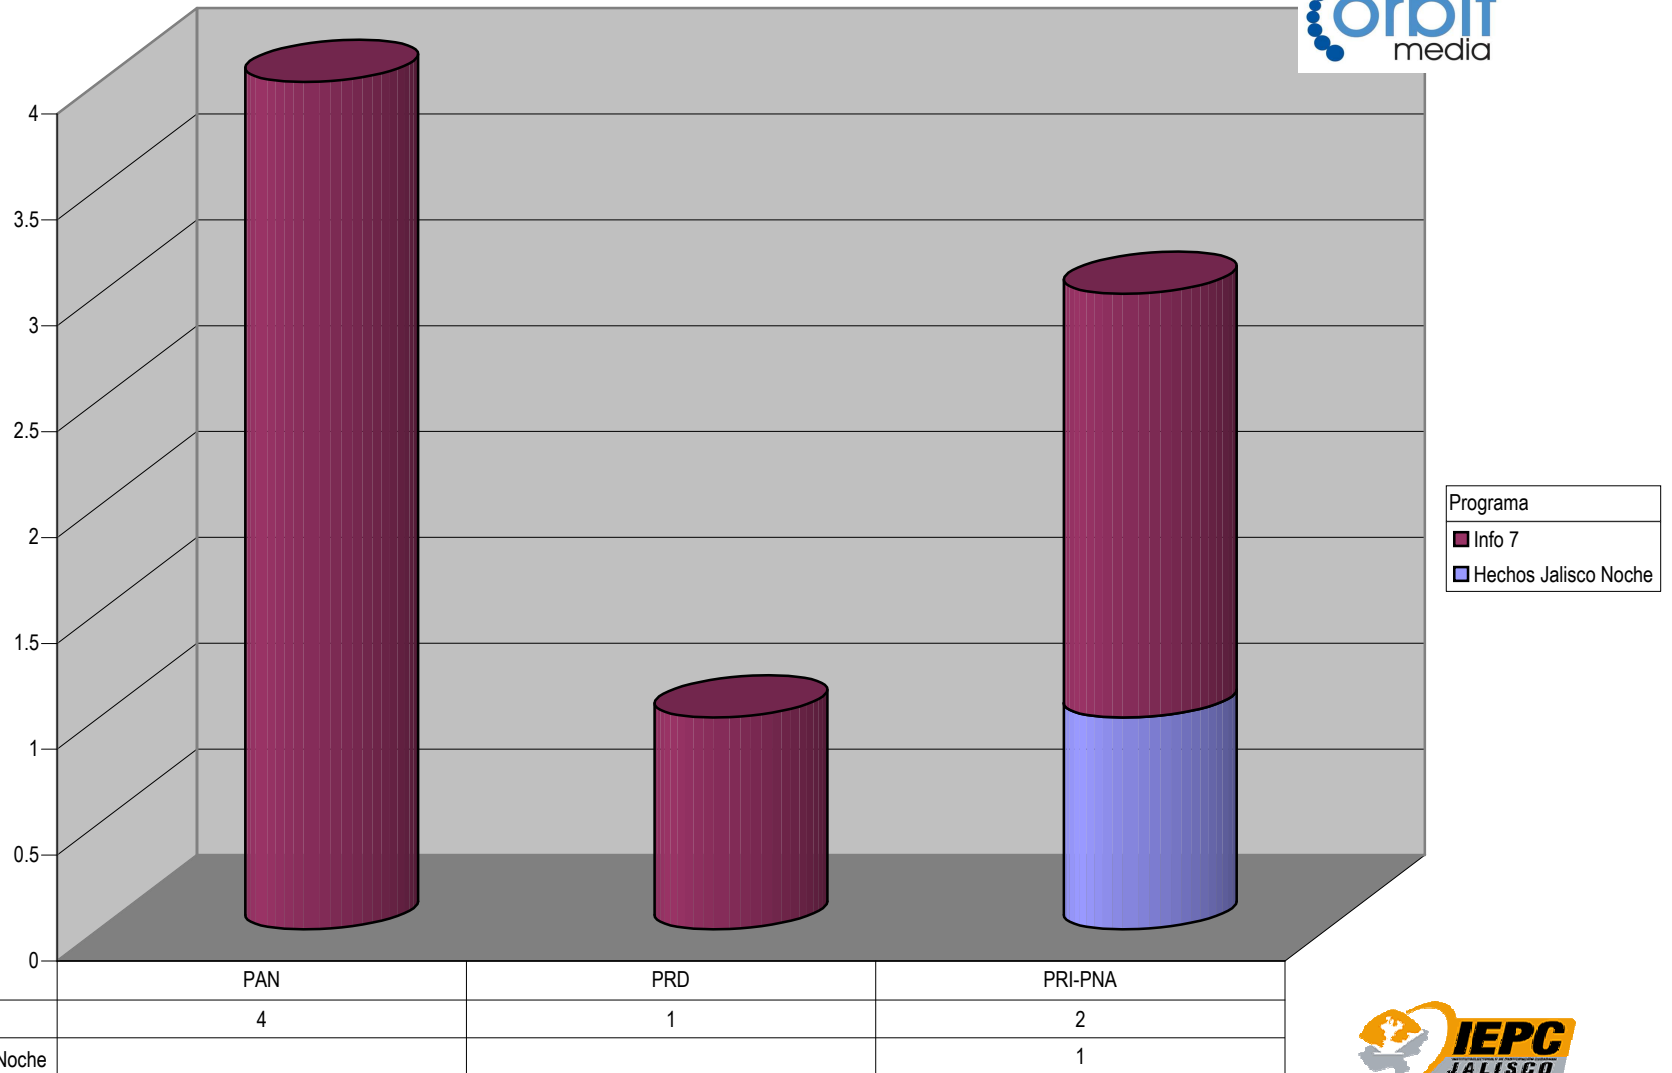

Grupo TV Azteca

Contar de Siglas

GRAFICO DEL TOTAL NOTAS INFORMATIVAS, POR PARTIDO Y MEDIO TELEVISIVO (EN NUMERO DE NOTAS)

Info 7	4	1	2
Hechos Jalisco Noche			1

Cualquier Partido Político o Coalición no reflejado en la presente gráfica indica de que no tuvo participación en el Periodo del Informe y el Grupo Respectivo, al igual que cualquier medio o programa no señalado indica que no tuvo notas en el periodo.

Partido