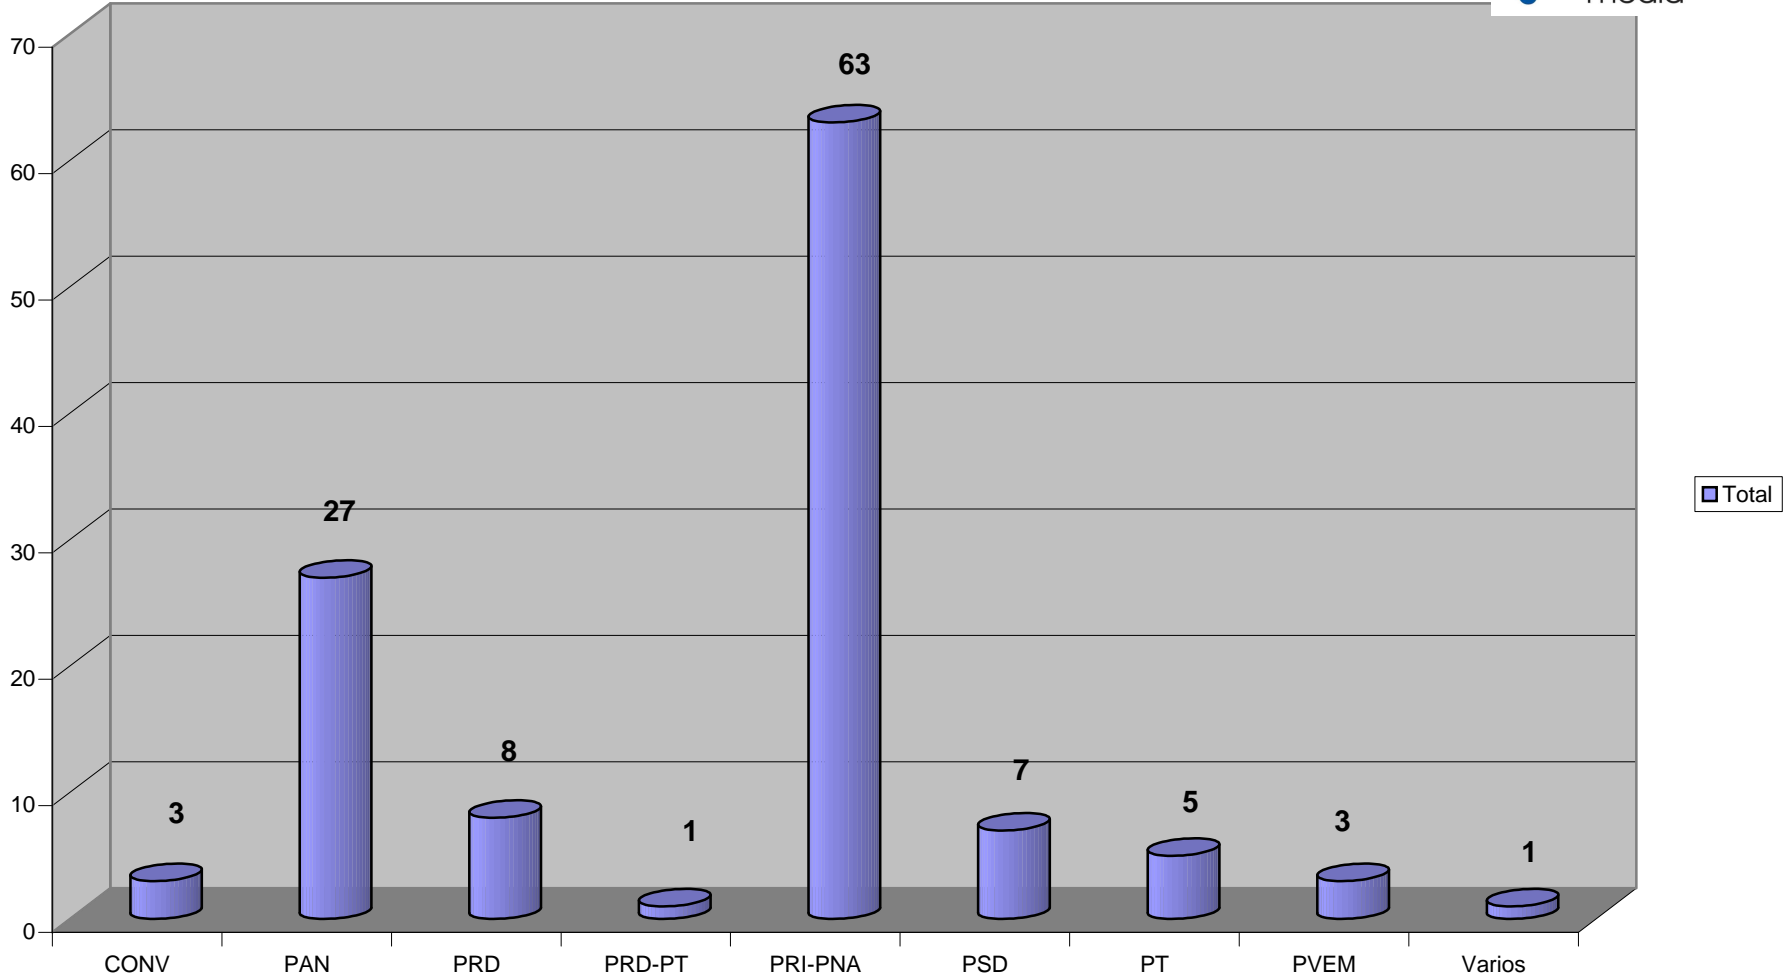

Grupo (Todas)

CONCENTRADO DEL TOTAL DE NOTAS INFORMATIVAS, POR PARTIDO POLITICO Y MEDIO TELEVISIVO
Del 25 al 31 de Mayo del 2009

Contar de Siglas

Cualquier Partido Político o Coalición no reflejado en la presente gráfica indica de que no tuvo participación en el Periodo del Informe y el Grupo Respectivo, al igual que cualquier medio o programa no señalado indica que no tuvo notas en el periodo.

Partido

GRAFICO DEL TOTAL NOTAS INFORMATIVAS, POR PARTIDO Y MEDIO TELEVISIVO
(EN PORCENTAJE)

Cualquier Partido Político o Coalición no reflejado en la presente gráfica indica de que no tuvo participación en el Periodo del Informe y el Grupo Respectivo, al igual que cualquier medio o programa no señalado indica que no tuvo notas en el periodo.

Grupo Megacable

Contar de Siglas

GRAFICO DEL TOTAL NOTAS INFORMATIVAS, POR PARTIDO Y MEDIO TELEVISIVO (EN NUMERO DE NOTAS)

Cualquier Partido Político o Coalición no reflejado en la presente gráfica indica de que no tuvo participación en el Periodo del Informe y el Grupo Respectivo, al igual que cualquier medio o programa no señalado indica que no tuvo notas en el periodo.